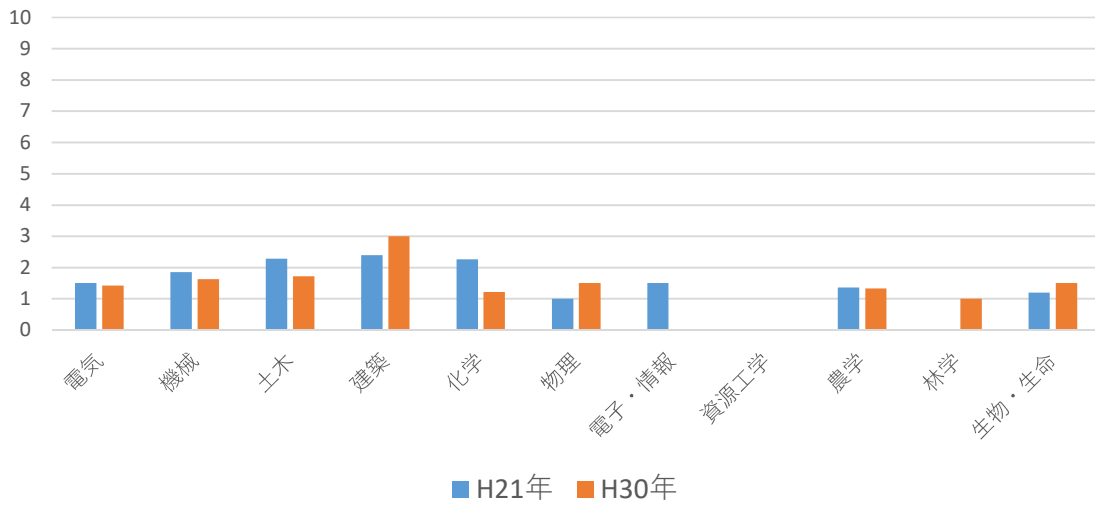

東北地区国立大学法人等職員採用試験（1次倍率）

関東甲信越地区国立大学等職員採用試験（1次倍率）

東海北陸地区国立大学等職員採用試験（1次倍率）