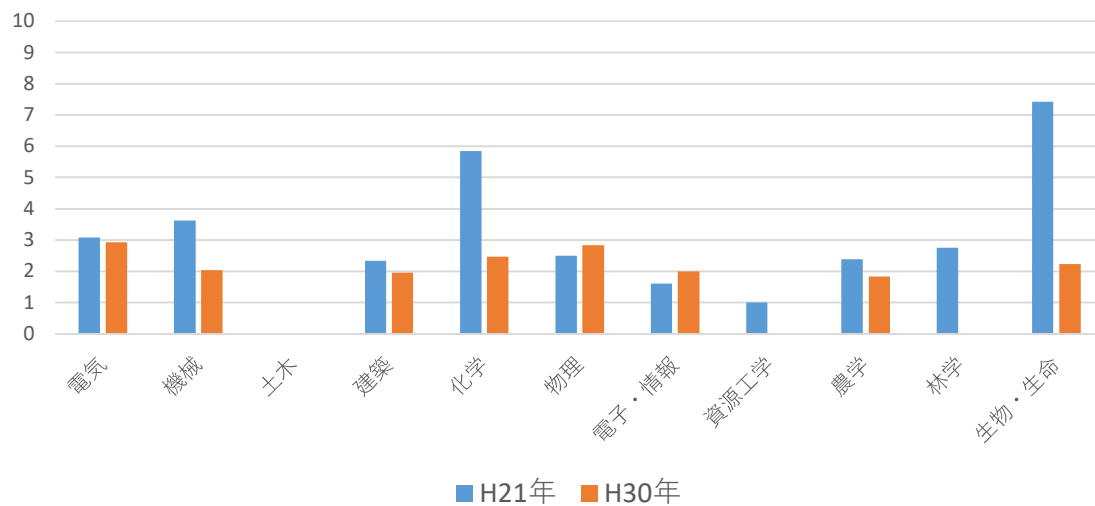

東北地区国立大学法人等職員採用試験（1次倍率）

関東甲信越地区国立大学等職員採用試験（1次倍率）

東海北陸地区国立大学等職員採用試験（1次倍率）